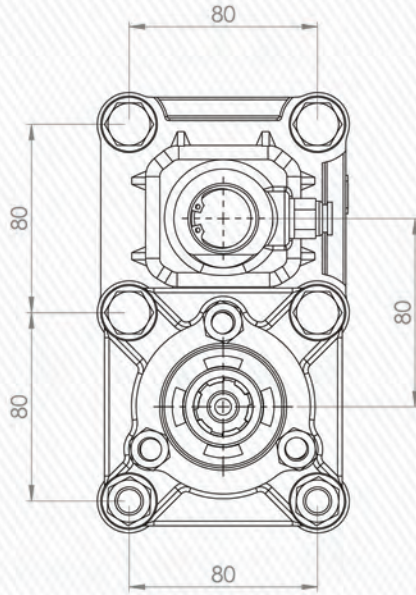

ÖZCİHAN MAKİNA

PTO KODU / 044
PTO CODE / 044

ARAÇ MARKASI TRUCK BRAND	ANA ŞANZIMAN MODELİ GEARBOX MODEL	BAGLANTI MOUNTING SIDE	PTO ÖZELLİĞİ PTO TYPE	ÇIKIŞ DEVRİ (1000 dev/dk) OUTLET SPEED (1000 RPM INLET)	ÇIKIŞ TORKU OUTLET TORQUE	GÜÇ (Kw) POWER (KW)	AĞIRLIĞI WEIGHT	DÖNÜŞ YONU ROTATION SENSE	DİŞLİ TİPİ GEAR TYPE
BMC, MAN, MERCEDES	ZF S6 65 - ZF S6 66 - ZF 6 S 800 - ZF 6 S 1000	KUYRUKTAN REAR	ÇİFT DİŞLİ HAVALI DOUBLE THREAD PNEUMATIC	560 dev/dk 560 RPM	30 KGM	175 kw	6 Kg		

ÖZCİHAN MAKİNA

PTO KODU / 044

PTO CODE / 044

NO	PARÇA ADI/PART NAME	KOD/CODE	AD./QUAN.
1	GÖVDE/BODY	1.01.003	1
2	HAVA YASTIKLI DİŞLİ/ GEAR	1.03.16	1
3	MERKEZLEME/CENTERING	1.15.23	1
4	KİT TAKIMI/KİT TEAM	1.20.02	1
5	PİSTON/PYSTON	1.13.03	1
6	PUL 28X3/ROVE	1.22.03	1
7	PUL 30X3/ROVE	1.22.04	1
8	YAY/SPRING	02 Y MAN	1
9	CONTA/SEAL	01 C BMC	1
10	RULMAN 6001/BEARING	007 6001	1
11	RULMAN HK6020/BEARING	009 HK6020	1
12	RULMAN NK3020/BEARING	010 NK3020	1
13	RULMAN NK4020/BEARING	008 NK4020	2
14	SEGMAN 472X28/CIRCLIP	03 S 472X28	2
15	SEGMAN 471X12/CIRCLIP	04 S 471X12	1

NO	PARÇA ADI/PART NAME	KOD/CODE	AD./QUAN.
16	SEGMAN 472X30/CIRCLIP	05 S 472X30	1
17	SEGMAN 472X37/CIRCLIP	06 S 472X37	1
18	AKB CİVATA M12X115/SCREW	04 AKB M12X115	2
19	AKB CİVATA M12X95/SCREW	03 AKB M12X95	2
20	RONDELA M12/WASHER	01 R M12	6
21	O-RİNG 82.22X2.62	16 O 82.2x2.6	1
22	AKB CİVATA M12X35/HX SCRWB	06 AKB M12X35	2
23	KAPAK 28X5/COVER	01 KPK 28X5	1
24	KAPAK 37X5/COVER	02 KPK 37X5.5	1
25	KEÇE 13X20X5/SEAL	01 K 20X5	1
26	KEÇE 37X26X5.5/SEAL	02 K 37X5.5	1
27	O-RİNG 90.5X2.65	01 O 90.5x2.65	1
28	HY AKUPLE DİŞLİ/COUPLED GEAR	1.18.02	1
29	SEGMAN 471X35/CIRCLIP	22 S 471X35	2