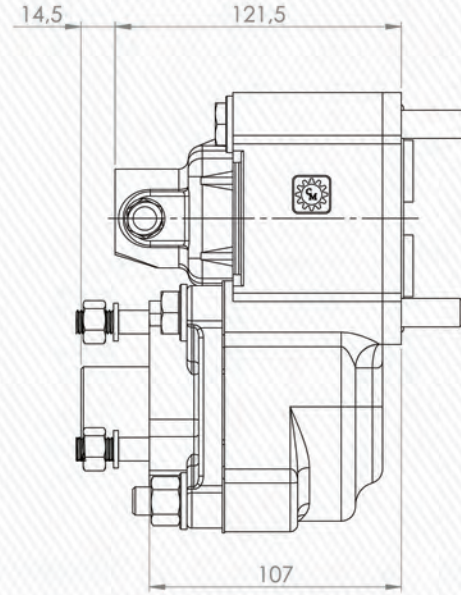

ÖZCİHAN MAKİNA

PTO KODU / 044
PTO CODE / 044

ARAÇ MARKASI TRUCK BRAND	ANA ŞANZIMAN MODELİ GEARBOX MODEL	BAGLANTI MOUNTING SIDE	PTO ÖZELLİĞİ PTO TYPE	ÇIKIŞ DEVRİ (1000 dev/dk) OUTLET SPEED (1000 RPM INLET)	ÇIKIŞ TORKU OUTLET TORQUE	GÜÇ (Kw) POWER (KW)	AĞIRLIĞI WEIGHT	DÖNÜŞ YONU ROTATION SENSE	DİŞLİ TİPİ GEAR TYPE
BMC, MAN, MERCEDES	ZF S6 65 - ZF S6 66 - ZF 6 S 800 - ZF 6 S 1000	KUYRUKTAN REAR	ÇİFT DİŞLİ HAVALI DOUBLE THREAD PNEUMATIC	560 dev/dk 560 RPM	30 KGM	175 kw	6 Kg		

ÖZCİHAN MAKİNA

PTO KODU / 044

PTO CODE / 044

NO	PARÇA ADI/PART NAME	KOD/CODE	AD./QUAN.
1	GÖVDE/BODY	1.01.003	1
2	HAVA YASTIKLI DİŞLİ/ GEAR	1.03.16	1
3	MERKEZLEME/CENTERING	1.15.23	1
4	KİT TAKIMI/KİT TEAM	1.20.02	1
5	PİSTON/PYSTON	1.13.03	1
6	PUL 28X3/ROVE	1.22.03	1
7	PUL 30X3/ROVE	1.22.04	1
8	YAY/SPRING	02 Y MAN	1
9	CONTA/SEAL	01 C BMC	1
10	RULMAN 6001/BEARING	007 6001	1
11	RULMAN HK6020/BEARING	009 HK6020	1
12	RULMAN NK3020/BEARING	010 NK3020	1
13	RULMAN NK4020/BEARING	008 NK4020	2
14	SEGMAN 472X28/CIRCLIP	03 S 472X28	2
15	SEGMAN 471X12/CIRCLIP	04 S 471X12	1

NO	PARÇA ADI/PART NAME	KOD/CODE	AD./QUAN.
16	SEGMAN 472X30/CIRCLIP	05 S 472X30	1
17	SEGMAN 472X37/CIRCLIP	06 S 472X37	1
18	AKB CİVATA M12X115/SCREW	04 AKB M12X115	2
19	AKB CİVATA M12X95/SCREW	03 AKB M12X95	2
20	RONDELA M12/WASHER	01 R M12	6
21	O-RİNG 82.22X2.62	16 O 82.2x2.6	1
22	AKB CİVATA M12X35/HX SCRWB	06 AKB M12X35	2
23	KAPAK 28X5/COVER	01 KPK 28X5	1
24	KAPAK 37X5/COVER	02 KPK 37X5.5	1
25	KEÇE 13X20X5/SEAL	01 K 20X5	1
26	KEÇE 37X26X5.5/SEAL	02 K 37X5.5	1
27	O-RİNG 90.5X2.65	01 O 90.5x2.65	1
28	HY AKUPLE DİŞLİ/COUPLED GEAR	1.18.02	1
29	SEGMAN 471X35/CIRCLIP	22 S 471X35	2