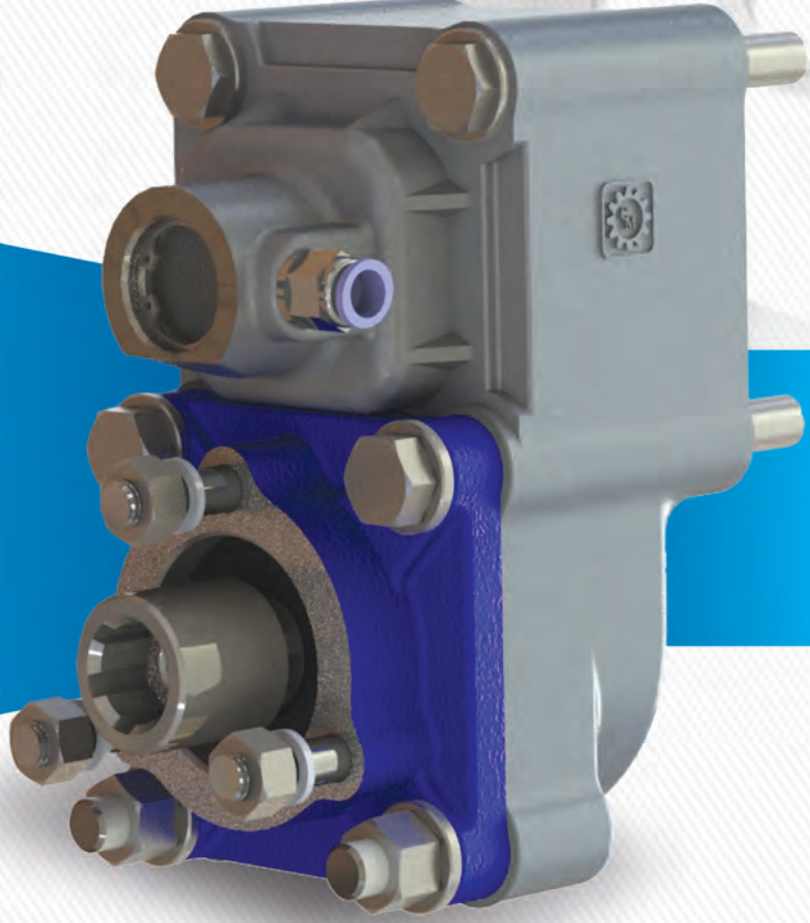

ÖZCİHAN MAKİNA

PTO KODU / 044
PTO CODE / 044

ARAÇ MARKASI TRUCK BRAND	ANA ŞANZIMAN MODELİ GEARBOX MODEL	BAGLANTI MOUNTING SIDE	PTO ÖZELLİĞİ PTO TYPE	ÇIKIŞ DEVRİ (1000 dev/dk) OUTLET SPEED (1000 RPM INLET)	ÇIKIŞ TORKU OUTLET TORQUE	GÜÇ (Kw) POWER (KW)	AĞIRLIĞI WEIGHT	DÖNÜŞ YONU ROTATION SENSE	DİŞLİ TİPİ GEAR TYPE
BMC, MAN, MERCEDES	ZF S6 65 - ZF S6 66 - ZF 6 S 800 - ZF 6 S 1000	KUYRUKTAN REAR	ÇİFT DİŞLİ HAVALI DOUBLE THREAD PNEUMATIC	560 dev/dk 560 RPM	30 KGM	175 kw	6 Kg		

ÖZCİHAN MAKİNA

PTO KODU / 044

PTO CODE / 044

NO	PARÇA ADI/PART NAME	KOD/CODE	AD./QUAN.
1	GÖVDE/BODY	1.01.003	1
2	HAVA YASTIKLI DİŞLİ/ GEAR	1.03.16	1
3	MERKEZLEME/CENTERING	1.15.23	1
4	KİT TAKIMI/KİT TEAM	1.20.02	1
5	PİSTON/PYSTON	1.13.03	1
6	PUL 28X3/ROVE	1.22.03	1
7	PUL 30X3/ROVE	1.22.04	1
8	YAY/SPRING	02 Y MAN	1
9	CONTA/SEAL	01 C BMC	1
10	RULMAN 6001/BEARING	007 6001	1
11	RULMAN HK6020/BEARING	009 HK6020	1
12	RULMAN NK3020/BEARING	010 NK3020	1
13	RULMAN NK4020/BEARING	008 NK4020	2
14	SEGMAN 472X28/CIRCLIP	03 S 472X28	2
15	SEGMAN 471X12/CIRCLIP	04 S 471X12	1

NO	PARÇA ADI/PART NAME	KOD/CODE	AD./QUAN.
16	SEGMAN 472X30/CIRCLIP	05 S 472X30	1
17	SEGMAN 472X37/CIRCLIP	06 S 472X37	1
18	AKB CİVATA M12X115/SCREW	04 AKB M12X115	2
19	AKB CİVATA M12X95/SCREW	03 AKB M12X95	2
20	RONDELA M12/WASHER	01 R M12	6
21	O-RİNG 82.22X2.62	16 O 82.2x2.6	1
22	AKB CİVATA M12X35/HX SCRWB	06 AKB M12X35	2
23	KAPAK 28X5/COVER	01 KPK 28X5	1
24	KAPAK 37X5/COVER	02 KPK 37X5.5	1
25	KEÇE 13X20X5/SEAL	01 K 20X5	1
26	KEÇE 37X26X5.5/SEAL	02 K 37X5.5	1
27	O-RİNG 90.5X2.65	01 O 90.5x2.65	1
28	HY AKUPLE DİŞLİ/COUPLED GEAR	1.18.02	1
29	SEGMAN 471X35/CIRCLIP	22 S 471X35	2