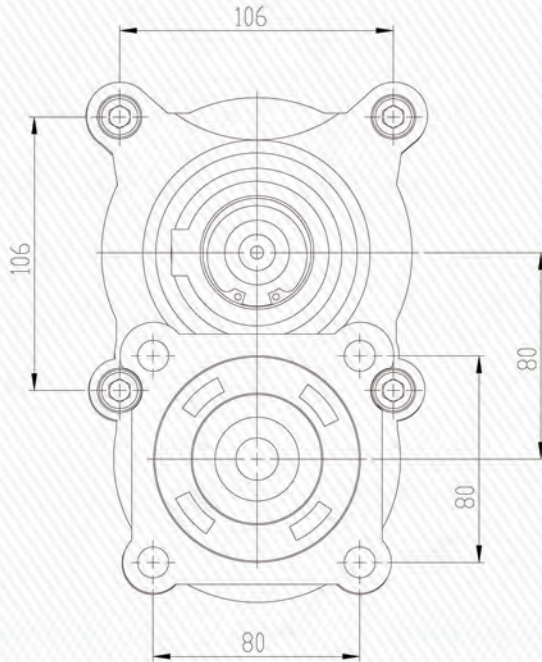

ÖZCİHAN MAKİNA

PTO KODU / 044 A1 4X
PTO CODE / 044 A1 4X

ARAÇ MARKASI TRUCK BRAND	ANA ŞANZIMAN MODELİ GEARBOX MODEL	BAGLANTI MOUNTING SIDE	PTO ÖZELLİĞİ PTO TYPE	ÇIKIŞ DEVRİ (1000 dev/dk) OUTLET SPEED (1000 RPM INLET)	ÇIKIŞ TORKU OUTLET TORQUE	GÜÇ (Kw) POWER (KW)	AĞIRLIĞI WEIGHT	DÖNÜŞ YONU ROTATION SENSE	DİŞLİ TİPİ GEAR TYPE
BMC, MAN, MERCEDES	ZF S6 65 - ZF S6 66 - ZF 6 S 800 - ZF 6 S 1000	KUYRUKTAN REAR	ÇİFT DİŞLİ HAVALI DOUBLE THREAD PNEUMATIC	770 dev/dk 770 RPM	30 KGM	24kw	10,8Kg		

ÖZCİHAN MAKİNA

PTO KODU / 044 A1 4X

PTO CODE / 044 A1 4X

NO	PARÇA ADI/PART NAME	KOD/CODE	AD./QUAN.
1	GÖVDE 1/BODY 1	1.01.133A	1
2	GÖVDE 2/BODY 2	1.01.133B	1
3	HAVA YASTIKLI DİŞLİ/ GEAR	1.03.18	1
4	HY AKUPLE DİŞLİ/ GEAR	1.18.03	1
5	PISTON MILİ/PYSTON SHAFT	1.15.23	1
6	PISTON/PYSTON	1.13.03	1
7	KAPAK/COVER	1.22.15	1
8	RULMAN 51202/BEARING	035 51202	1
9	RULMAN 6009/BEARING	005 6009	1
10	RULMAN 6010/BEARING	007 6010	1
11	RULMAN NJ210/BEARING	008 NK4020	1

NO	PARÇA ADI/PART NAME	KOD/CODE	AD./QUAN.
12	RULMAN NJ2205/BEARING	026 NJ2205	1
13	SEGMAN 472X28/CIRCLIP	03 S 472X28	1
14	SEGMAN 471X15/CIRCLIP	31 S 471X15	1
15	SEGMAN 472X42/CIRCLIP	11 S 472X42	1
16	SEGMAN 471X50/CIRCLIP	18 S 471X50	1
17	SEGMAN 472X80/CIRCLIP	01 S 472X80	1
18	KEÇE 50X80X8/SEAL	05 K 80X8	1
19	O-RİNG 38X2	05 O 38x2	1
20	O-RİNG 34X4	18 O 34x4	1
21	YAY/SPRING	02 Y MAN	1