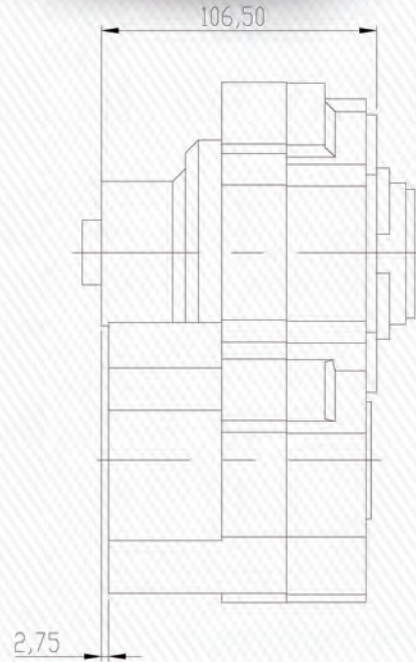

ÖZCİHAN MAKİNA

PTO KODU / 044 A1 4X
PTO CODE / 044 A1 4X

ARAÇ MARKASI TRUCK BRAND	ANA ŞANZIMAN MODELİ GEARBOX MODEL	BAGLANTI MOUNTING SIDE	PTO ÖZELLİĞİ PTO TYPE	ÇIKIŞ DEVRİ (1000 dev/dk) OUTLET SPEED (1000 RPM INLET)	ÇIKIŞ TORKU OUTLET TORQUE	GÜÇ (Kw) POWER (KW)	AĞIRLIĞI WEIGHT	DÖNÜŞ YONU ROTATION SENSE	DİŞLİ TİPİ GEAR TYPE
BMC, MAN, MERCEDES	ZF S6 65 - ZF S6 66 - ZF 6 S 800 - ZF 6 S 1000	KUYRUKTAN REAR	ÇİFT DİŞLİ HAVALI DOUBLE THREAD PNEUMATIC	770 dev/dk 770 RPM	30 KGM	24kw	10,8Kg		

ÖZCİHAN MAKİNA

PTO KODU / 044 A1 4X

PTO CODE / 044 A1 4X

NO	PARÇA ADI/PART NAME	KOD/CODE	AD./QUAN.
1	GÖVDE 1/BODY 1	1.01.133A	1
2	GÖVDE 2/BODY 2	1.01.133B	1
3	HAVA YASTIKLI DİŞLİ/ GEAR	1.03.18	1
4	HY AKUPLE DİŞLİ/ GEAR	1.18.03	1
5	PISTON MILİ/PYSTON SHAFT	1.15.23	1
6	PISTON/PYSTON	1.13.03	1
7	KAPAK/COVER	1.22.15	1
8	RULMAN 51202/BEARING	035 51202	1
9	RULMAN 6009/BEARING	005 6009	1
10	RULMAN 6010/BEARING	007 6010	1
11	RULMAN NJ210/BEARING	008 NK4020	1

NO	PARÇA ADI/PART NAME	KOD/CODE	AD./QUAN.
12	RULMAN NJ2205/BEARING	026 NJ2205	1
13	SEGMAN 472X28/CIRCLIP	03 S 472X28	1
14	SEGMAN 471X15/CIRCLIP	31 S 471X15	1
15	SEGMAN 472X42/CIRCLIP	11 S 472X42	1
16	SEGMAN 471X50/CIRCLIP	18 S 471X50	1
17	SEGMAN 472X80/CIRCLIP	01 S 472X80	1
18	KEÇE 50X80X8/SEAL	05 K 80X8	1
19	O-RİNG 38X2	05 O 38x2	1
20	O-RİNG 34X4	18 O 34x4	1
21	YAY/SPRING	02 Y MAN	1