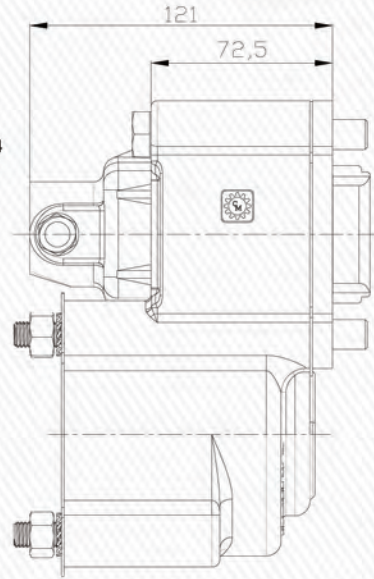

ÖZCİHAN MAKİNA

PTO KODU / 044 A1 2X
PTO CODE / 044 A1 2X

ARAÇ MARKASI TRUCK BRAND	ANA ŞANZIMAN MODELİ GEARBOX MODEL	BAGLANTI MOUNTING SIDE	PTO ÖZELLİĞİ PTO TYPE	ÇIKIŞ DEVRİ (1000 dev/dk) OUTLET SPEED (1000 RPM INLET)	ÇIKIŞ TORKU OUTLET TORQUE	GÜÇ (Kw) POWER (KW)	AĞIRLIĞI WEIGHT	DÖNÜŞ YONU ROTATION SENSE	DİŞLİ TİPİ GEAR TYPE
BMC, MAN, MERCEDES	ZF S6 65 - ZF S6 66 - ZF 6 S 800 - ZF 6 S 1000	KUYRUKTAN REAR	ÇİFT DİŞLİ HAVALI DOUBLE THREAD PNEUMATIC	560 dev/dk 560 RPM	35 KGM	20 kw	6 Kg		

ÖZCİHAN MAKİNA

PTO KODU / 044 A1 2X

PTO CODE / 044 A1 2X

NO	PARÇA ADI/PART NAME	KOD/CODE	AD./QUAN.
1	GÖVDE/BODY	1.01.002	1
2	HAVA YASTIKLI DİŞLİ/ GEAR	1.03.18	1
3	HY AKUPLE DİŞLİ/ GEAR	1.18.03	1
4	MERKEZLEME/CENTERING	1.15.23	1
5	PİSTON/PYSTON	1.13.03	1
6	PUL 28X3/ROVE	1.22.03	1
7	YAY/SPRING	02 Y MAN	1
8	RULMAN 6001/BEARING	007 6001	1
9	RULMAN 32010/BEARING	015 32010	1
10	RULMAN NK4020/BEARING	008 NK4020	1
11	RULMAN NJ 2205/BEARING	026 NJ2205	1
12	SEGMAN 472X28/CIRCLIP	03 S 472X28	2
13	SEGMAN 471X12/CIRCLIP	04 S 471X12	1

NO	PARÇA ADI/PART NAME	KOD/CODE	AD./QUAN.
14	SEGMAN 472X30/CIRCLIP	05 S 472X30	1
15	SEGMAN 472X37/CIRCLIP	06 S 472X37	1
16	SEGMAN 472X80/CIRCLIP	01 S 472X80	1
17	KEÇE 20X13X5/SEAL	01 K 20X5	1
18	KEÇE 37X26X5.5/SEAL	02 K 37X5.5	1
19	KEÇE 50X80X8/SEAL	05 K 80X8	1
20	RULMAN HK6020/BEARING	009 HK6020	1
21	RONDELA M12/WASHER	01 R M12	4
22	AK SOMUN M12/NUT	01 AKS M12	4
23	SAPLAMA M12X45/STUD	01 S M12X45	4
24	KAPAK 28X5/COVER	01 KPK 28X5	1
25	KAPAK 37X5/COVER	02 KPK 37X5.5	1
26	O-RİNG 82.22X2.62	16 O 82.2x2.6	1