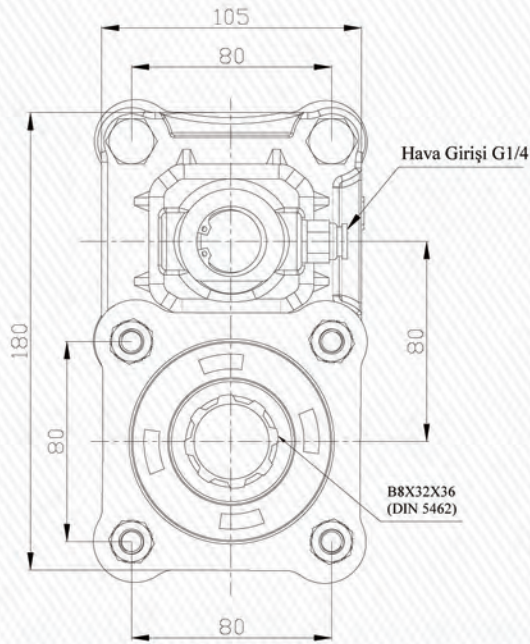

ÖZCİHAN MAKİNA

PTO KODU / 044 A1 2X
PTO CODE / 044 A1 2X

ARAÇ MARKASI TRUCK BRAND	ANA ŞANZIMAN MODELİ GEARBOX MODEL	BAGLANTI MOUNTING SIDE	PTO ÖZELLİĞİ PTO TYPE	ÇIKIŞ DEVRİ (1000 dev/dk) OUTLET SPEED (1000 RPM INLET)	ÇIKIŞ TORKU OUTLET TORQUE	GÜÇ (Kw) POWER (KW)	AĞIRLIĞI WEIGHT	DÖNÜŞ YONU ROTATION SENSE	DİŞLİ TİPİ GEAR TYPE
BMC, MAN, MERCEDES	ZF S6 65 - ZF S6 66 - ZF 6 S 800 - ZF 6 S 1000	KUYRUKTAN REAR	ÇİFT DİŞLİ HAVALI DOUBLE THREAD PNEUMATIC	560 dev/dk 560 RPM	35 KGM	20 kw	6 Kg		

ÖZCİHAN MAKİNA

PTO KODU / 044 A1 2X

PTO CODE / 044 A1 2X

NO	PARÇA ADI/PART NAME	KOD/CODE	AD./QUAN.
1	GÖVDE/BODY	1.01.002	1
2	HAVA YASTIKLI DİŞLİ/ GEAR	1.03.18	1
3	HY AKUPLE DİŞLİ/ GEAR	1.18.03	1
4	MERKEZLEME/CENTERING	1.15.23	1
5	PİSTON/PYSTON	1.13.03	1
6	PUL 28X3/ROVE	1.22.03	1
7	YAY/SPRING	02 Y MAN	1
8	RULMAN 6001/BEARING	007 6001	1
9	RULMAN 32010/BEARING	015 32010	1
10	RULMAN NK4020/BEARING	008 NK4020	1
11	RULMAN NJ 2205/BEARING	026 NJ2205	1
12	SEGMAN 472X28/CIRCLIP	03 S 472X28	2
13	SEGMAN 471X12/CIRCLIP	04 S 471X12	1

NO	PARÇA ADI/PART NAME	KOD/CODE	AD./QUAN.
14	SEGMAN 472X30/CIRCLIP	05 S 472X30	1
15	SEGMAN 472X37/CIRCLIP	06 S 472X37	1
16	SEGMAN 472X80/CIRCLIP	01 S 472X80	1
17	KEÇE 20X13X5/SEAL	01 K 20X5	1
18	KEÇE 37X26X5.5/SEAL	02 K 37X5.5	1
19	KEÇE 50X80X8/SEAL	05 K 80X8	1
20	RULMAN HK6020/BEARING	009 HK6020	1
21	RONDELA M12/WASHER	01 R M12	4
22	AK SOMUN M12/NUT	01 AKS M12	4
23	SAPLAMA M12X45/STUD	01 S M12X45	4
24	KAPAK 28X5/COVER	01 KPK 28X5	1
25	KAPAK 37X5/COVER	02 KPK 37X5.5	1
26	O-RİNG 82.22X2.62	16 O 82.2x2.6	1