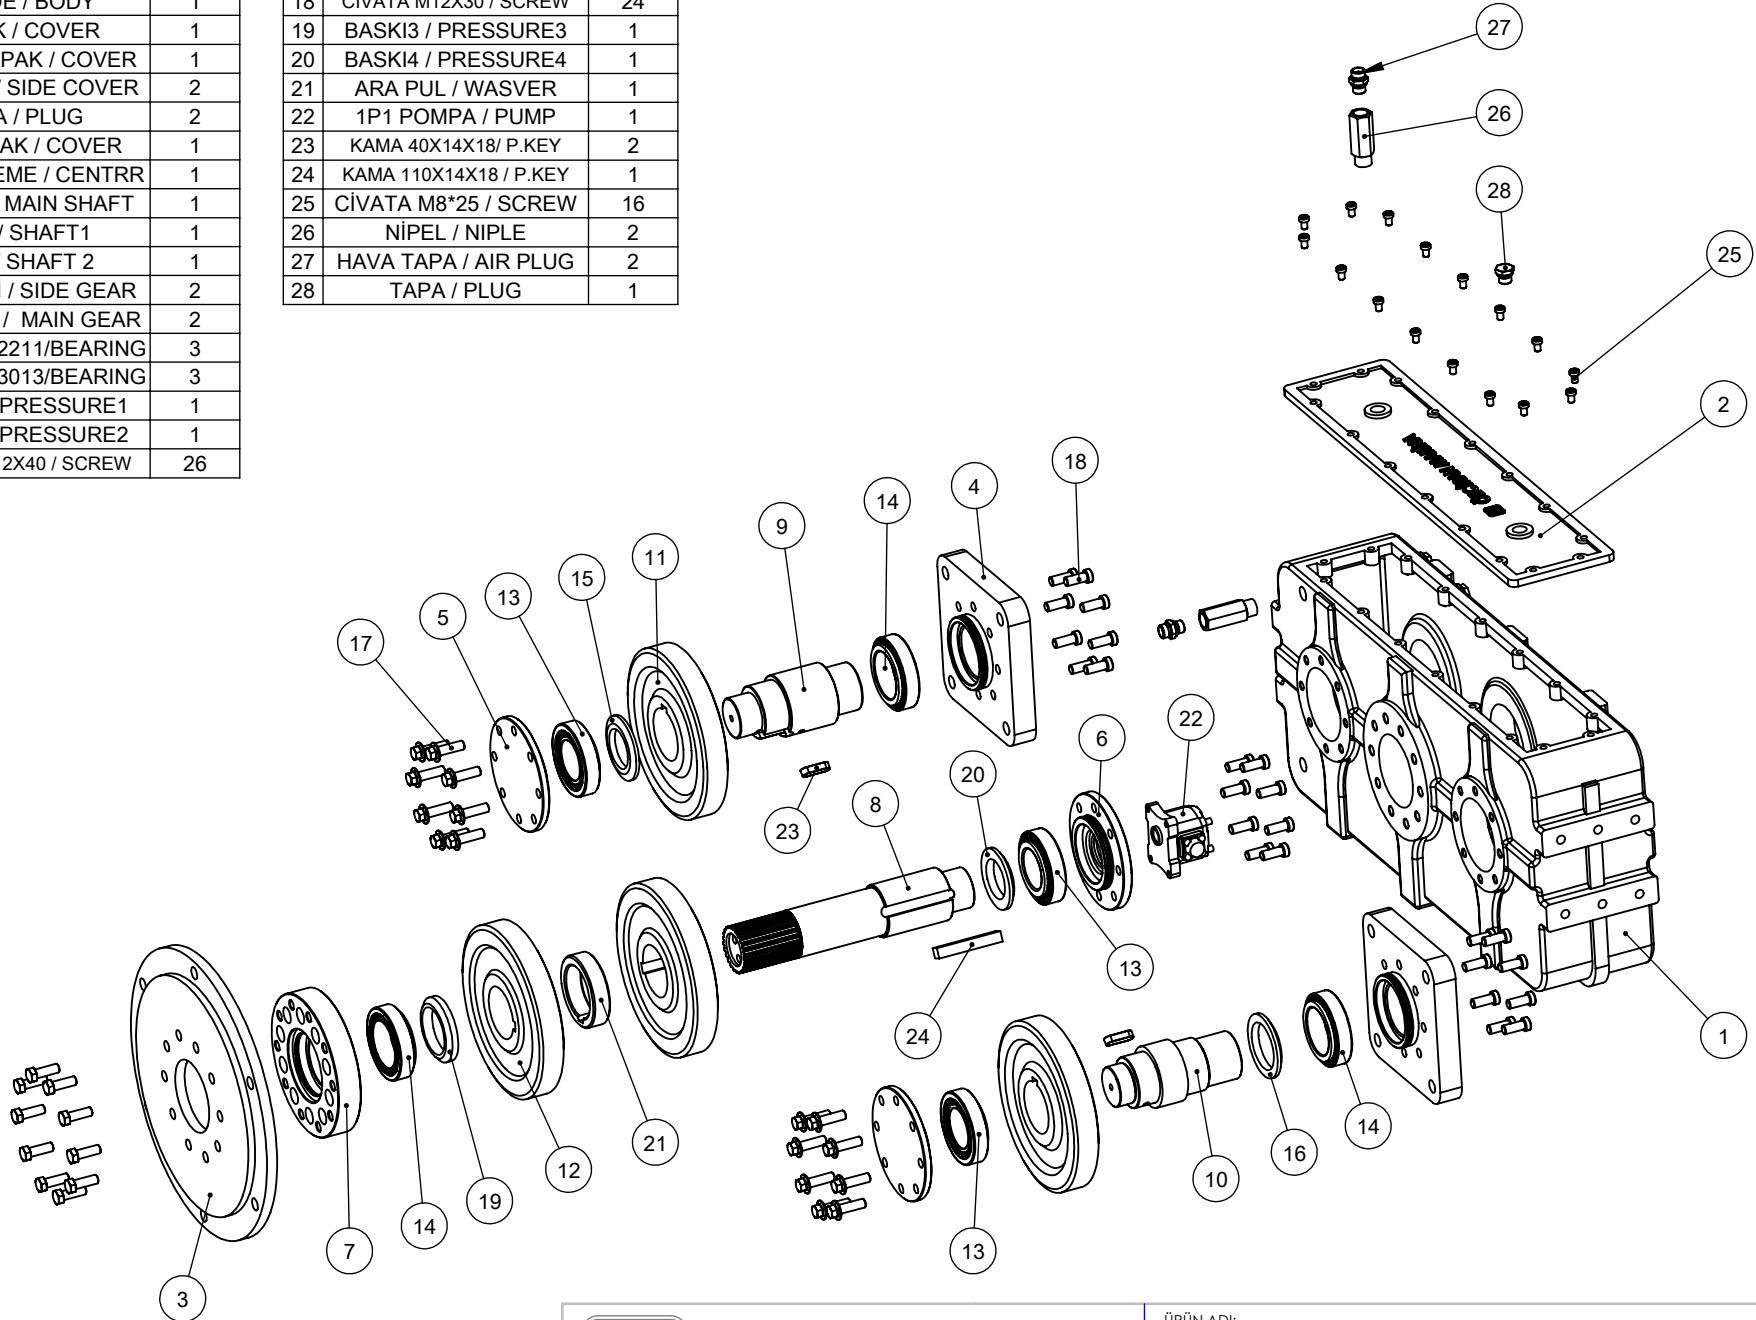

NO	PARÇA ADI / PART NAME	AD/QNY
1	GÖVDE / BODY	1
2	KAPAK / COVER	1
3	MERK. KAPAK / COVER	1
4	YAN KPK / SIDE COVER	2
5	TAPA / PLUG	2
6	1P1 KAPAK / COVER	1
7	MERKEZLEME / CENTRR	1
8	ANA MİL / MAIN SHAFT	1
9	MİL1 / SHAFT1	1
10	MİL2 / SHAFT 2	1
11	YAN DİŞLİ / SIDE GEAR	2
12	ANA DİŞLİ / MAIN GEAR	2
13	RULMAN 32211/BEARING	3
14	RULMAN 33013/BEARING	3
15	BASKI1 / PRESSURE1	1
16	BASKI2 / PRESSURE2	1
17	CİVATA M12X40 / SCREW	26

NO	PARÇA ADI / PART NAME	AD/QNY
18	CİVATA M12X30 / SCREW	24
19	BASKI3 / PRESSURE3	1
20	BASKI4 / PRESSURE4	1
21	ARA PUL / WASVER	1
22	1P1 POMPA / PUMP	1
23	KAMA 40X14X18/ P.KEY	2
24	KAMA 110X14X18/ P.KEY	1
25	CİVATA M8*25 / SCREW	16
26	NİPEL / NIPE	2
27	HAVA TAPA / AIR PLUG	2
28	TAPA / PLUG	1

ÖZCIHAN MAKİNA
WWW.OZCIHAN.COM.TR

ÜRÜN ADI:

279 MONTAJ PTL

A4

ÖLÇEK:1:50