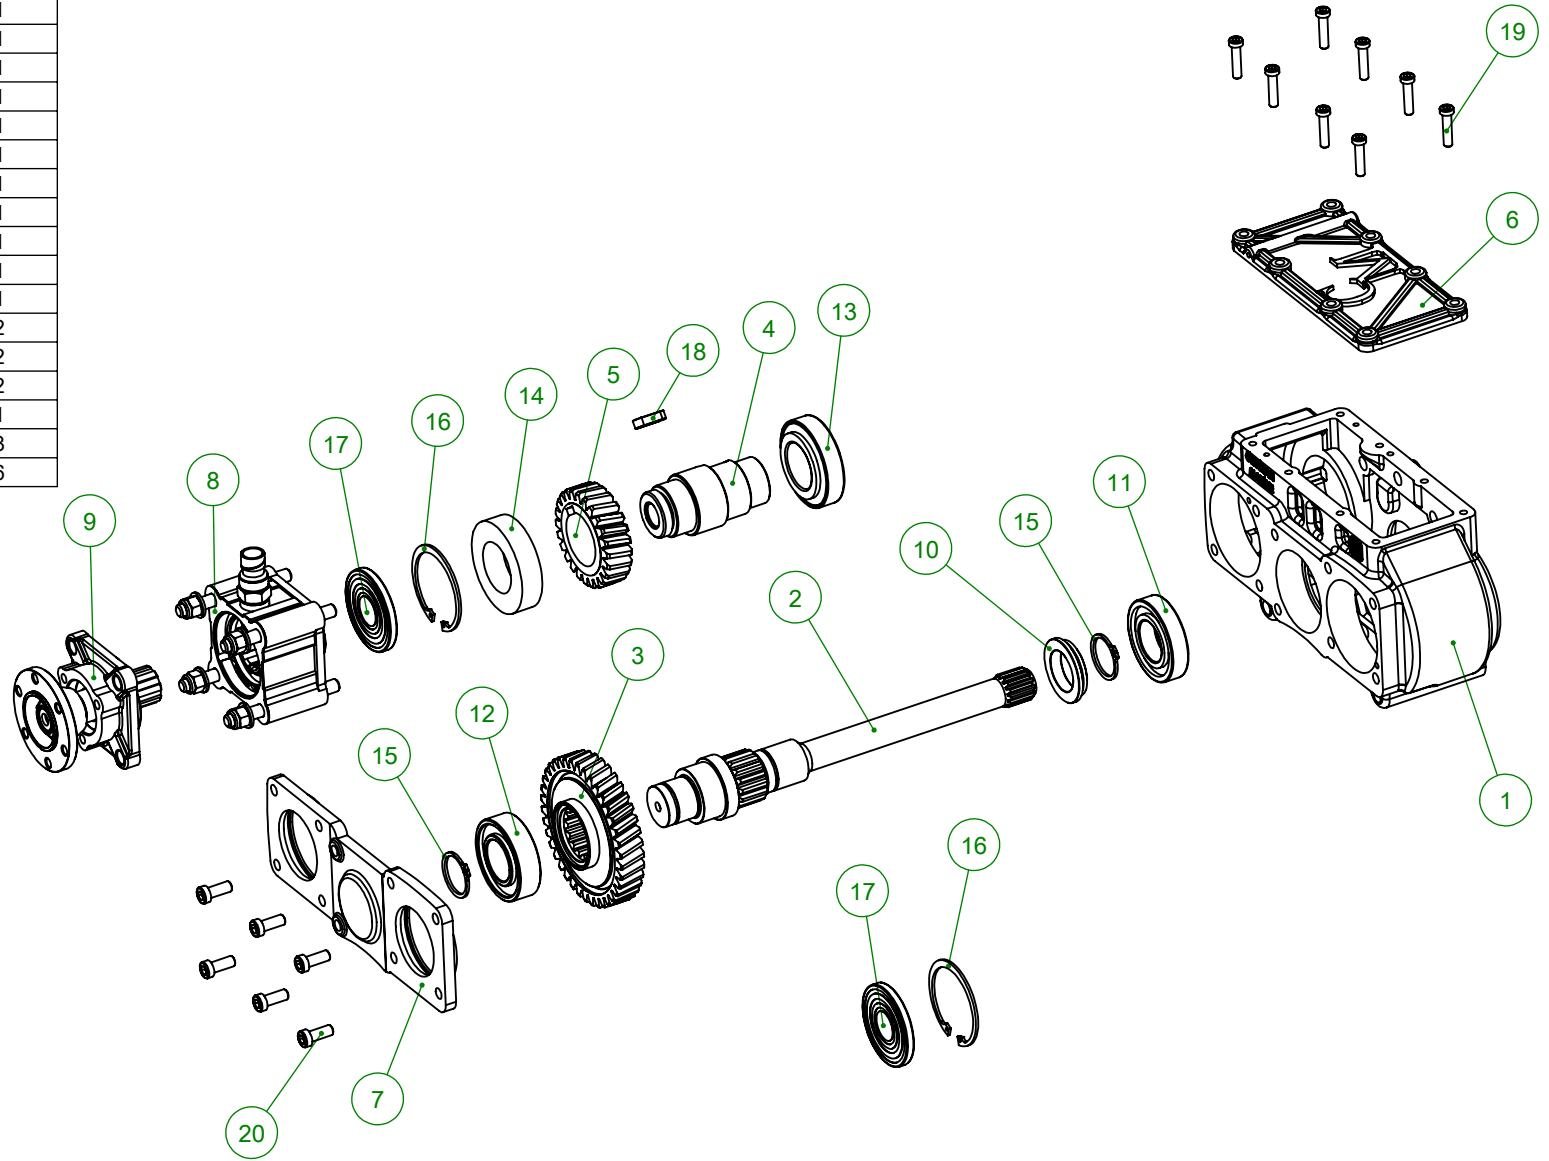

NO	PARÇA ADI / PART NAME	ADET/QNY
1	GÖVDE / BODY	1
2	KARDAN MİL / SHAFT	1
3	DİŞLİ 1 / GEAR 1	1
4	MİL / SHAFT	1
5	DİŞLİ 2 / GEAR 2	1
6	KAPAK / COVER	1
7	ÖN KAPAK / FRONT COVER	1
8	057 PTO	1
9	1.20.07 KİT TAKIMI / KİT TEAM	1
10	BASKI / PRESSURE	1
11	RULMAN 6208 / BEARING	1
12	RULMAN NUP 208 / BEARING	1
13	RULMAN 32209 / BEARING	1
14	RULMAN 30210 / BEARING	1
15	SEGMAN 472*40 / CIRCLIP	2
16	SEGMAN 471*80 / CIRCLIP	2
17	KAPAK 80*8 / COVER	2
18	KAMA / P.KEY	1
19	ÇİVATA M8*35 / SCREW	8
20	ÇİVATA M10*20 / SCREW	6

ÖZCIHAN MAKİNA
WWW.OZCIHAN.COM.TR

ÜRÜN ADI:

269 MONTAJ ptl.

A4

ÖLÇEK:1:20