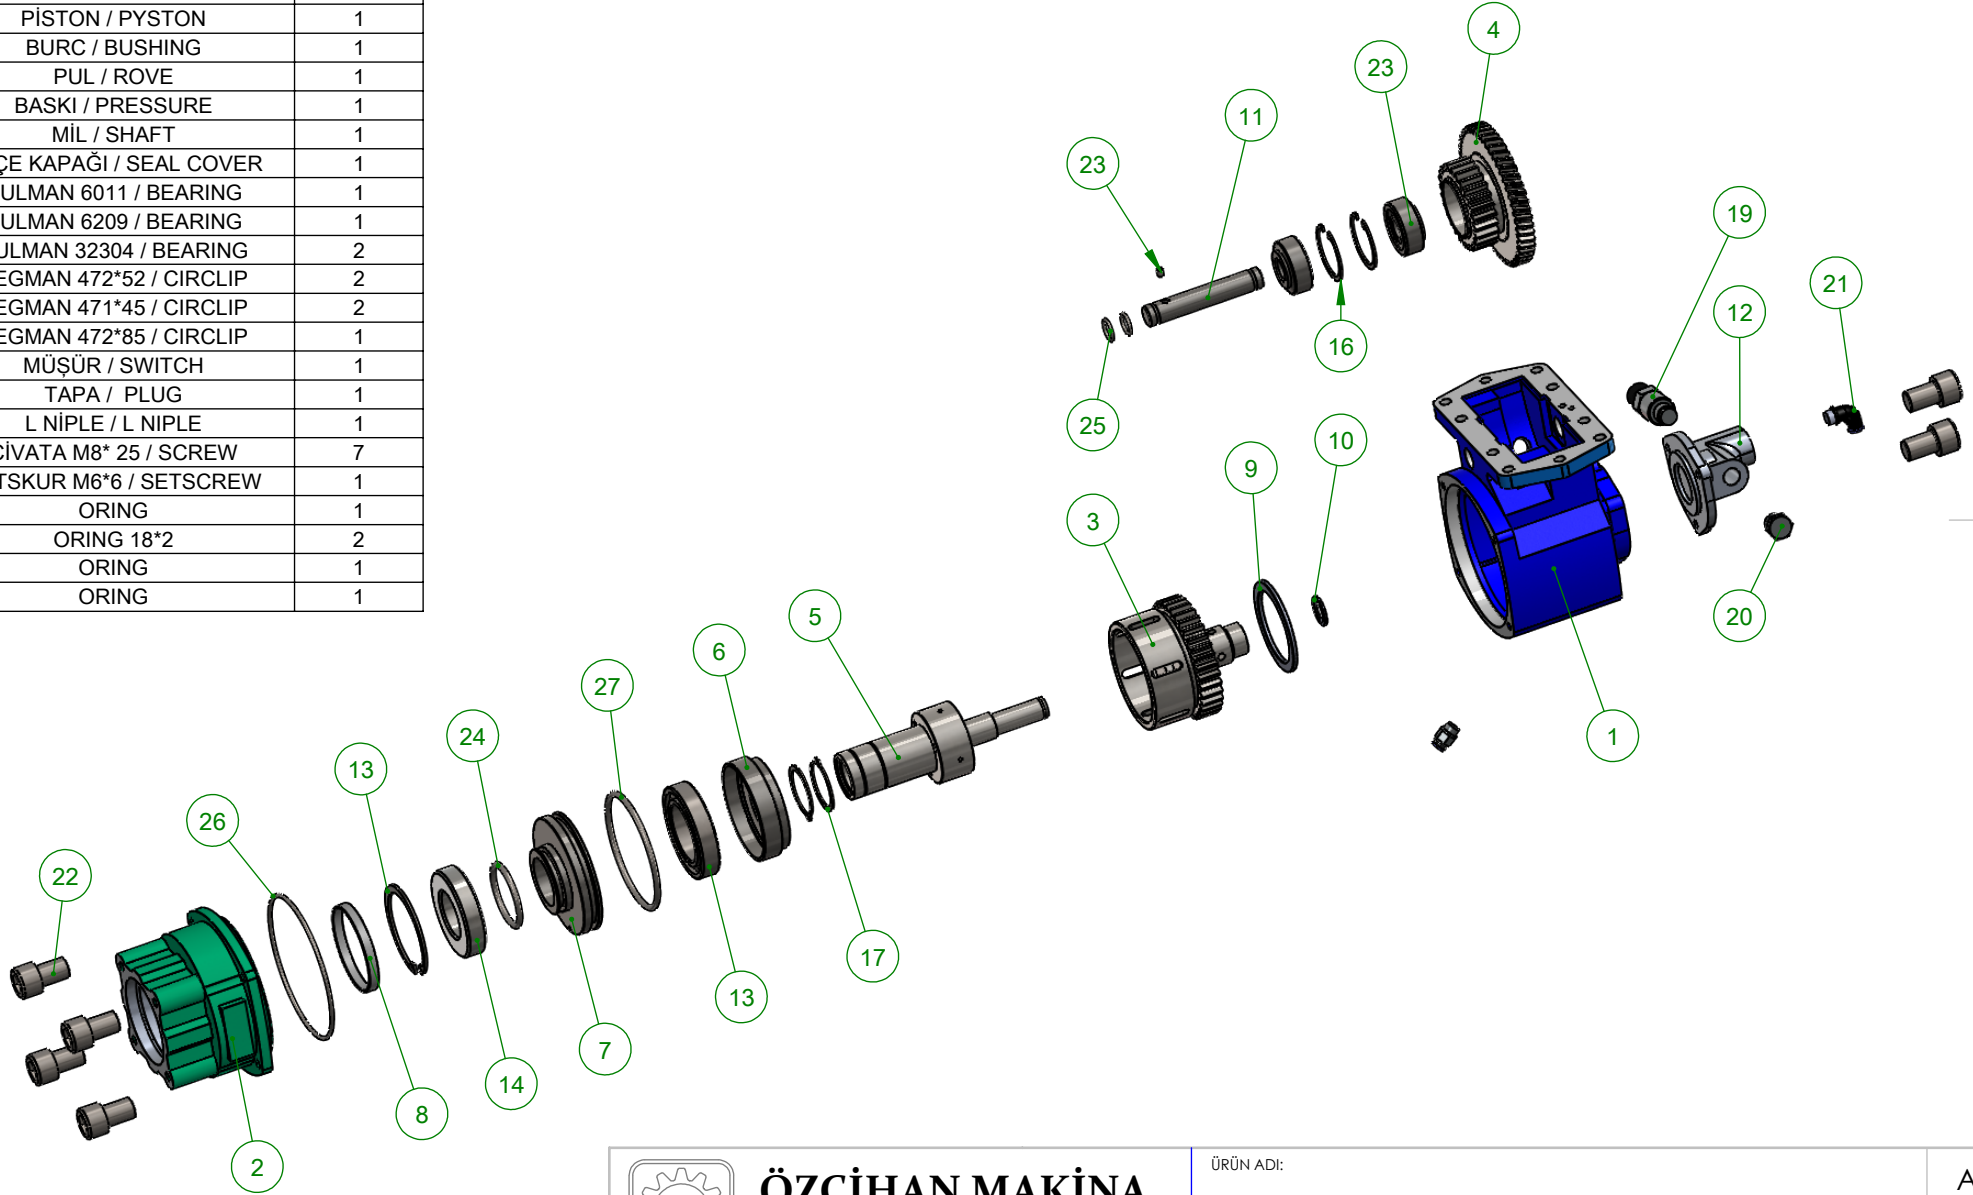

NO	PARÇA ADI / PART NAME	ADET / QNY
1	GÖVDE / BODY	1
2	MERKEZLEME / CENTERER	1
3	ALT DİŞLİ / BOTTOM GEAR	1
4	ÜST DİŞLİ / TOP GEAR	1
5	MİL / SHAFT	1
6	İTİCİ / PUSHER	1
7	PİSTON / PYSTON	1
8	BURC / BUSHING	1
9	PUL / ROVE	1
10	BASKI / PRESSURE	1
11	MİL / SHAFT	1
12	KEÇE KAPAĞI / SEAL COVER	1
13	RULMAN 6011 / BEARING	1
14	RULMAN 6209 / BEARING	1
15	RULMAN 32304 / BEARING	2
16	SEGMAN 472*52 / CIRCLIP	2
17	SEGMAN 471*45 / CIRCLIP	2
18	SEGMAN 472*85 / CIRCLIP	1
19	MÜŞÜR / SWITCH	1
20	TAPA / PLUG	1
21	L NİPLE / L NIPLE	1
22	CIVATA M8* 25 / SCREW	7
23	SETSKUR M6*6 / SETSCREW	1
24	ORING	1
25	ORING 18*2	2
26	ORING	1
27	ORING	1

**ÖZCIHAN MAKİNA**  
WWW.OZCIHAN.COM.TR

ÜRÜN ADI:

268 Montaj PTL

A4

ÖLÇEK:1:50