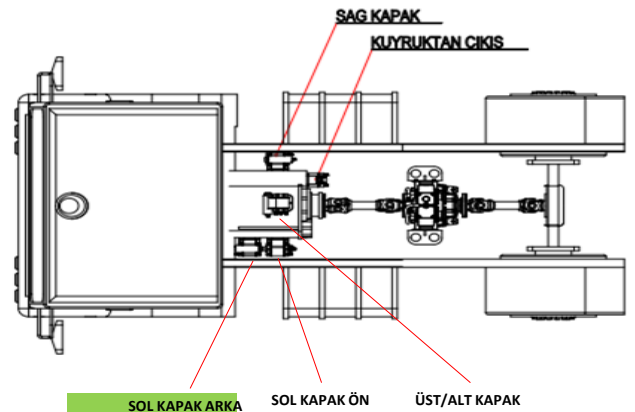

TEKNİK BİLGİLENDİRME / TECHNICAL INFORMATION

ANA ŞANZİMAN MODELİ / GEARBOX MODEL
MO 25 S 5

GÜÇ (1000D/DK) / POWER (KW)
15,7 KW

PTO ÖZELLİĞİ / PTO TYPE
**ÇİFT DİŞLİ - MEKANİK / DOUBLE
THREAD - MECHANIC**

TORK/TORQUE
150 NM

ÇEVİRİM ORANI / RATIO
1,25

AĞIRLIK/WEIGHT
7,5 KG

DİŞLİ TİPİ
GEAR TYPE

SAĞ HELİS
RIGHT HELICAL

DÖNÜŞ YÖNÜ
**ROTATION
SENSE**

SOL/LEFT

BAĞLANTI / MOUNTING SIDE

ÖMERLİ MH. SECİYE SK. NO:19 ARNAVUTKÖY/İSTANBUL
TEL:+90 212 798 3151 FAKS:+90 212 798 3152
E-MAIL: ozcihan@ozcihan.com.tr www.ozcihan.com.tr