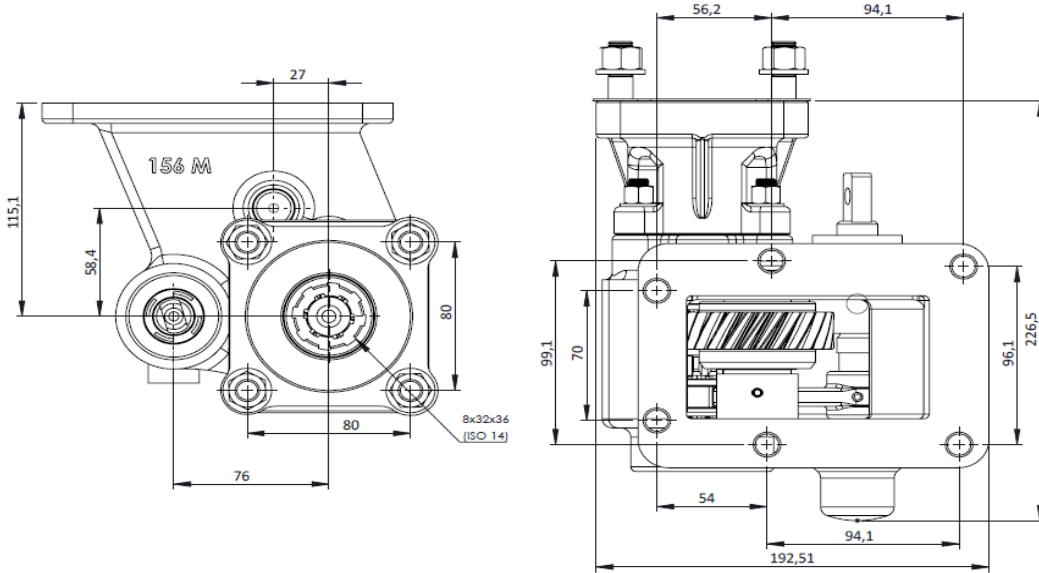

ÖZCIHAN MAKİNA
Özcihan Makina San. ve Tic. Ltd. Şti
www.ozcihan.com.tr

CTM
HYDRAULIC

POWER TAKE - OFF's (PTO)

ARAÇ MARKASI
TRUCK BRAND

MITSUBISHI

PTO KODU / PTO CODE

CTM 156 BC1

TEKNİK ÇİZİM / TECHNICAL DRAWING

TEKNİK BİLGİLENDİRME / TECHNICAL INFORMATION

ANA ŞANZİMAN MODELİ / GEARBOX MODEL
MO 25 S 5

GÜÇ (1000D/DK) / POWER (KW)
15,7 KW

PTO ÖZELLİĞİ / PTO TYPE
**ÇİFT DİŞLİ - MEKANİK / DOUBLE
THREAD - MECHANIC**

TORK/TORQUE
150 NM

ÇEVİRİM ORANI / RATIO
1,25

AĞIRLIK/WEIGHT
7,5 KG

DİŞLİ TİPİ
GEAR TYPE

SAĞ HELİS
RIGHT HELICAL

DÖNÜŞ YÖNÜ
**ROTATION
SENSE**

SOL/LEFT

BAĞLANTI / MOUNTING SIDE

ÖMERLİ MH. SECİYE SK. NO:19 ARNAVUTKÖY/İSTANBUL
TEL:+90 212 798 3151 FAKS:+90 212 798 3152
E-MAIL: ozcihan@ozcihan.com.tr www.ozcihan.com.tr