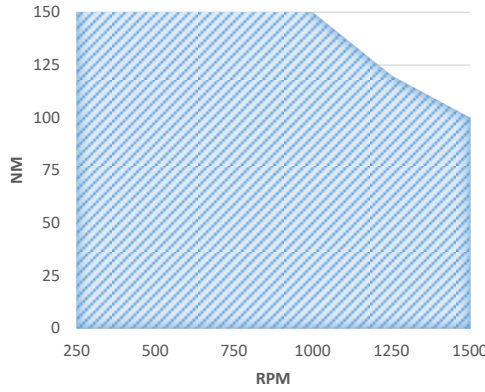

ÖZCIHAN MAKİNA
Özcihan Makina San. ve Tic. Ltd. Şti
www.ozcihan.com.tr

CTM
HYDRAULIC

POWER TAKE - OFF's (PTO)

ARAÇ MARKASI
TRUCK BRAND

MITSUBISHI

PTO KODU / PTO CODE

CTM 156 BC1

TEKNİK ÇİZİM / TECHNICAL DRAWING

TEKNİK BİLGİLENDİRME / TECHNICAL INFORMATION

ANA ŞANZİMAN MODELİ / GEARBOX MODEL
MO 25 S 5

GÜÇ (1000D/DK) / POWER (KW)
15,7 KW

PTO ÖZELLİĞİ / PTO TYPE
**ÇİFT DİŞLİ - MEKANİK / DOUBLE
THREAD - MECHANIC**

TORK/TORQUE
150 NM

ÇEVİRİM ORANI / RATIO
1,25

AĞIRLIK/WEIGHT
7,5 KG

DİŞLİ TİPİ
GEAR TYPE

SAĞ HELİS
RIGHT HELICAL

DÖNÜŞ YÖNÜ
**ROTATION
SENSE**

SOL/LEFT

BAĞLANTI / MOUNTING SIDE

ÖMERLİ MH. SECİYE SK. NO:19 ARNAVUTKÖY/İSTANBUL
TEL:+90 212 798 3151 FAKS:+90 212 798 3152
E-MAIL: ozcihan@ozcihan.com.tr www.ozcihan.com.tr