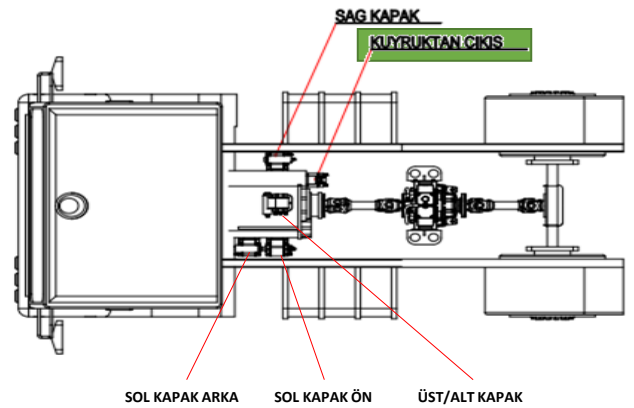

BAĞLANTI / MOUNTING SIDE

ÖMERLİ MH. SEÇİYE SK. NO:19 ARNAVUTKÖY/İSTANBUL
TEL:+90 212 798 3151 FAKS:+90 212 798 3152
E-MAIL: ozcihan@ozcihan.com.tr www.ozcihan.com.tr