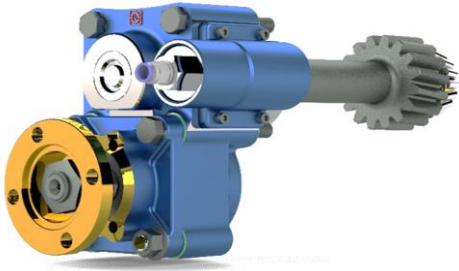

**ÖZCIHAN MAKİNA**  
Özcihan Makina San. ve Tic. Ltd. Şti  
www.ozcihan.com.tr

**CTM**  
HYDRAULIC

**POWER TAKE - OFF's (PTO)**

**ARAÇ MARKASI  
TRUCK BRAND**

**BMC - CHRYSLER - FORD  
IVECO - MERCEDES**

**PTO KODU / PTO CODE**

**CTM 001 AD1F**

### TEKNİK BİLGİLENDİRME / TECHNICAL INFORMATION

**ANA ŞANZIMAN MODELİ / GEARBOX MODEL**  
**ZF 9 S 75**

**GÜÇ (1000D/DK) / POWER (KW)**  
**36,5KW**

**PTO ÖZELLİĞİ / PTO TYPE**  
ÇİFT DİŞLİ - ÇATALLI - HAVALI / DOUBLE  
THREAD - FORK SHIFT - PNEUMATIC

**TORK/TORQUE** **350**

**ÇEVİRİM ORANI / RATIO**  
**1,16**

**AĞIRLIK/WEIGHT**  
**14 KG**

**DİŞLİ TİPİ  
GEAR TYPE**

DÜZ / FLAT

**DÖNÜŞ YÖNÜ  
ROTATION  
SENSE**

SOL / LEFT