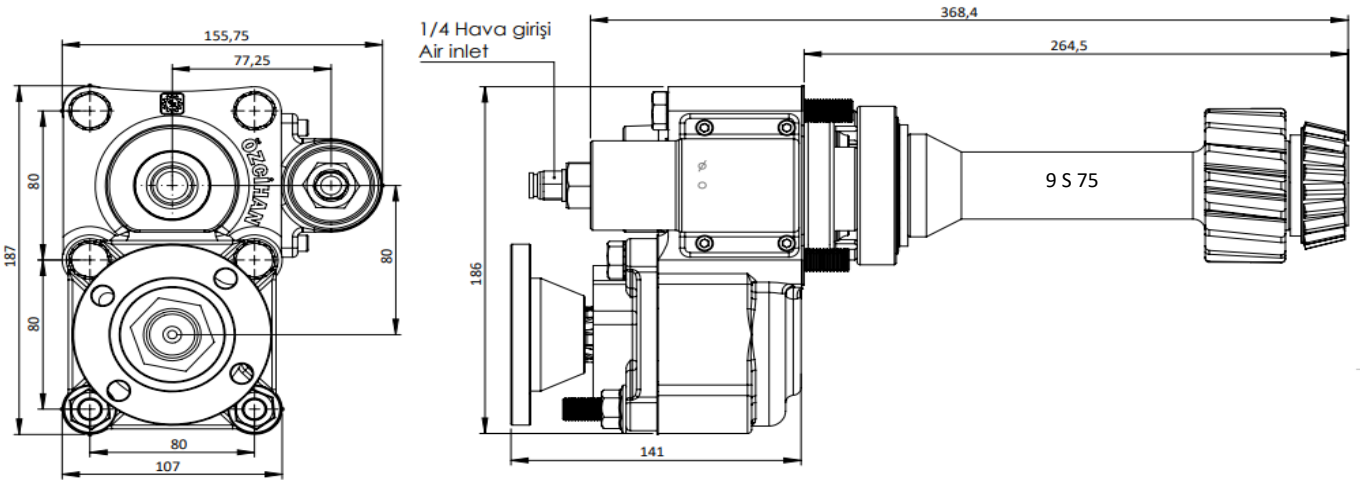

### TEKNİK ÇİZİM / TECHNICAL DRAWING

### TEKNİK BİLGİLENDİRME / TECHNICAL INFORMATION

**ANA ŞANZIMAN MODELİ / GEARBOX MODEL**  
**ZF 9 S 75**

**GÜÇ (1000D/DK) / POWER (KW)**  
**36,5KW**

**PTO ÖZELLİĞİ / PTO TYPE**  
ÇİFT DİŞLİ - ÇATALLI - HAVALI / DOUBLE  
THREAD - FORK SHIFT - PNEUMATIC

**TORK/TORQUE** **350**

**ÇEVİRİM ORANI / RATIO**  
**1,16**

**AĞIRLIK/WEIGHT**  
**14 KG**

**DİŞLİ TİPİ  
GEAR TYPE**

DÜZ / FLAT

**DÖNÜŞ YÖNÜ  
ROTATION  
SENSE**

SOL / LEFT