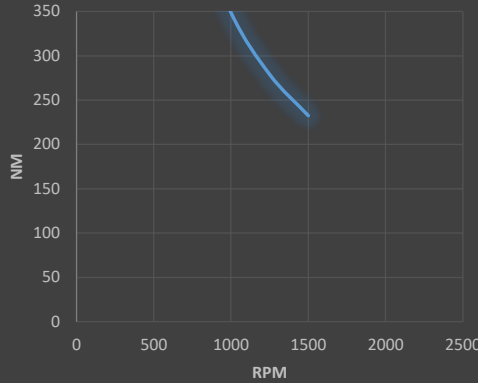

**ÖZCIHAN MAKİNA**  
Özcihan Makina San. ve Tic. Ltd. Şti  
www.ozcihan.com.tr

**CTM**  
HYDRAULIC

**POWER TAKE - OFF's (PTO)**

**ARAÇ MARKASI  
TRUCK BRAND**

**BMC - CHRYSLER - FORD  
IVECO - MERCEDES**

**PTO KODU / PTO CODE**

### TEKNİK BİLGİLENDİRME / TECHNICAL INFORMATION

**ANA ŞANZIMAN MODELİ / GEARBOX MODEL**  
**ZF 9 S 75**

**GÜÇ (1000D/DK) / POWER (KW)**  
**36,5KW**

**PTO ÖZELLİĞİ / PTO TYPE**  
ÇİFT DİŞLİ - ÇATALLI - HAVALI / DOUBLE  
THREAD - FORK SHIFT - PNEUMATIC

**TORK/TORQUE** **350**

**ÇEVİRİM ORANI / RATIO**  
**1,16**

**AĞIRLIK/WEIGHT**  
**14 KG**

**DİŞLİ TİPİ  
GEAR TYPE**

DÜZ / FLAT

**DÖNÜŞ YÖNÜ  
ROTATION  
SENSE**

SOL / LEFT